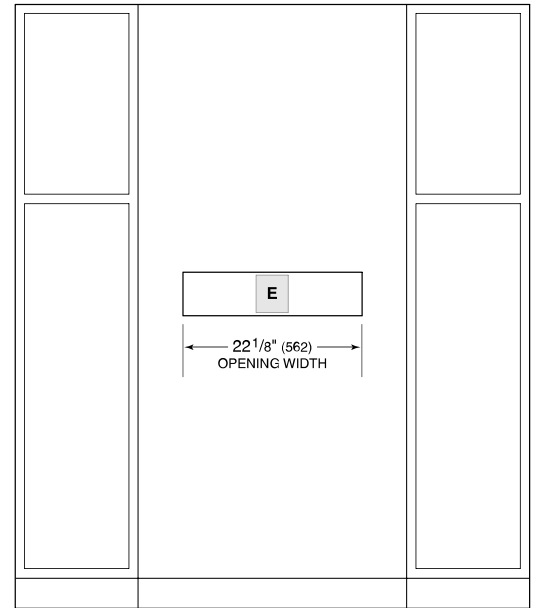

76cm Siyah Cam Ön Panel

76cm Paslanmaz Çelik Ön Panel

Entegre Ön Panel

Büyük Vakum Torbası - 240mm x 350mm

Küçük Vakum Torbası - 180mm x 280mm

Şarap Tıparları

ÜRÜN BİLGİLERİ

Model	ICBVS24
Capacity	7 L
Electrical Supply	220-240 V AC, 50/60 Hz
Electrical Service	325 W
Power Cord Length	1 Meters
Receptacle	220-240 V AC, 50/60 Hz

ELEKTRİK BAĞLANTISI

NOT : Parantez içindeki boyutlar aksi belirtilmedikçe milimetre cinsindedir.

ÖLÇÜLER

*29 7/8\" (759) width for 30\" panel.

STANDART KURULUM

TOP VIEW

SIDE VIEW

FRONT VIEW