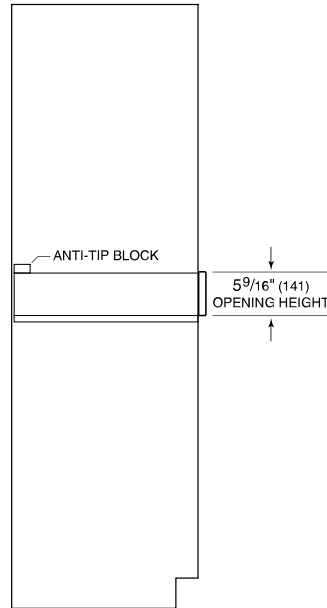

76cm Siyah Cam Ön Panel

76cm Paslanmaz Çelik Ön Panel

Entegre Ön Panel

Büyük Vakum Torbası - 240mm x 350mm

Küçük Vakum Torbası - 180mm x 280mm

Şarap Tıparları

ÜRÜN BİLGİLERİ

Model	ICBVS24
Capacity	7 L
Electrical Supply	220-240 V AC, 50/60 Hz
Electrical Service	325 W
Power Cord Length	1 Meters
Receptacle	220-240 V AC, 50/60 Hz

ELEKTRİK BAĞLANTISI

NOT : Parantez içindeki boyutlar aksi belirtilmedikçe milimetre cinsindedir.

ÖLÇÜLER

*29 7/8\" (759) width for 30\" panel.

STANDART KURULUM

TOP VIEW

SIDE VIEW

FRONT VIEW