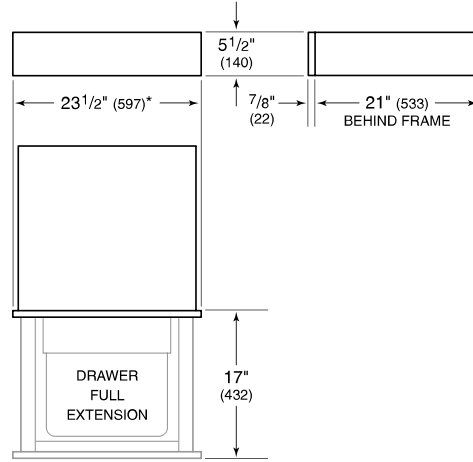

76cm Siyah Cam Ön Panel

76cm Paslanmaz Çelik Ön Panel

Entegre Ön Panel

Büyük Vakum Torbası - 240mm x 350mm

Küçük Vakum Torbası - 180mm x 280mm

Şarap Tıparları

ÜRÜN BİLGİLERİ

Model	ICBVS24
Capacity	7 L
Electrical Supply	220-240 V AC, 50/60 Hz
Electrical Service	325 W
Power Cord Length	1 Meters
Receptacle	220-240 V AC, 50/60 Hz

ELEKTRİK BAĞLANTISI

NOT : Parantez içindeki boyutlar aksi belirtilmedikçe milimetre cinsindedir.

ÖLÇÜLER

*29 7/8\" (759) width for 30\" panel.

STANDART KURULUM

TOP VIEW

SIDE VIEW

FRONT VIEW