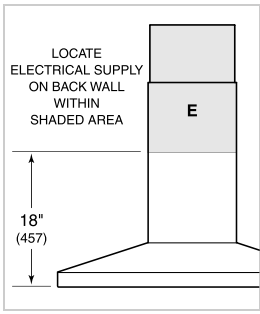

Filtre

Uzaktan kumanda

76 cm x 76 cm Paslanmaz Çelik Duvar Siperi

MOTOR SEÇENEKLERİ

- 900 CMH İç Motor
- 1528 CMH Dış Motor

ÜRÜN BİLGİLERİ

Model	ICBVW36B
Ölçüler	914mm W x 57mm H x 489mm D
Elektrik Bağlantısı	220-240 V; 50/60 Hz
Elektrik Akımı	≤ 6 A
Tahliye	Dikey
Baca Çapı	150 mm
İdeal Davlumbaz - Tezgah Arası Mesafe	Min. 762 mm Max. 914 mm
Priz	2 uçlu topraklama tipi

ELEKTRİK BAĞLANTISI

NOT : Parantez içindeki boyutlar aksi belirtilmedikçe milimetre cinsindedir.

ÖLÇÜLER

*49 1/8" (1248) to 59 1/4" (1505) with accessory flue extension.