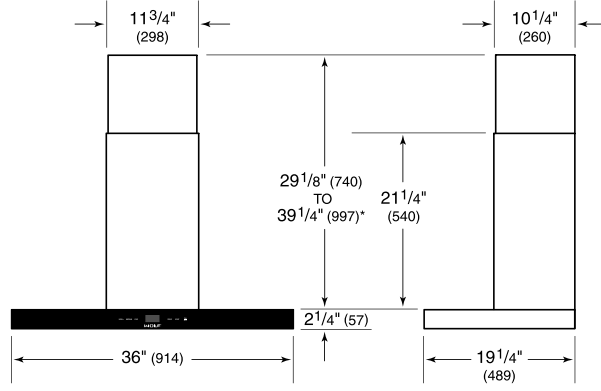

Filtre

Uzaktan kumanda

76 cm x 76 cm Paslanmaz Çelik Duvar Siperi

MOTOR SEÇENEKLERİ

- 900 CMH İç Motor
- 1528 CMH Dış Motor

ÜRÜN BİLGİLERİ

Model	ICBVW36B
Ölçüler	914mm W x 57mm H x 489mm D
Elektrik Bağlantısı	220-240 V; 50/60 Hz
Elektrik Akımı	≤ 6 A
Tahliye	Dikey
Baca Çapı	150 mm
İdeal Davlumbaz - Tezgah Arası Mesafe	Min. 762 mm Max. 914 mm
Priz	2 uçlu topraklama tipi

ELEKTRİK BAĞLANTISI

NOT : Parantez içindeki boyutlar aksi belirtilmedikçe milimetre cinsindedir.

ÖLÇÜLER

*49 1/8" (1248) to 59 1/4" (1505) with accessory flue extension.