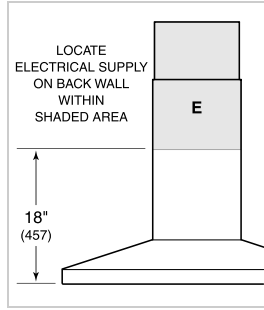

76 cm x 76 cm Paslanmaz Çelik Duvar Siperi

MOTOR SEÇENEKLERİ

- 900 CMH İç Motor
- 1528 CMH Dış Motor
- 2028 CMH Dış Motor
- 2535 CMH Dış Motor

ÜRÜN ÖZELLİKLERİ

Model	ICBVW36S
Ölçüler	914mm G x 152mm Y x 559mm D
Ağırlık	45 kg
Elektrik Bağlantısı	220-240 V; 50/60 Hz
Elektrik Akımı	≤ 6 A
Tahliye	Dikey
Baca Çapı	150 mm
İdeal Davlumbaz - Tezgah Arası Mesafe	Min. 762 mm Max. 914 mm
Priz	2 uçlu topraklama tipi

ELEKTRİK BAĞLANTISI

NOT : Parantez içindeki boyutlar aksi belirtilmedikçe milimetre cinsindedir.

ÖLÇÜLER

*49 1/8" (1248) to 59 1/4" (1505) with accessory flue extension.