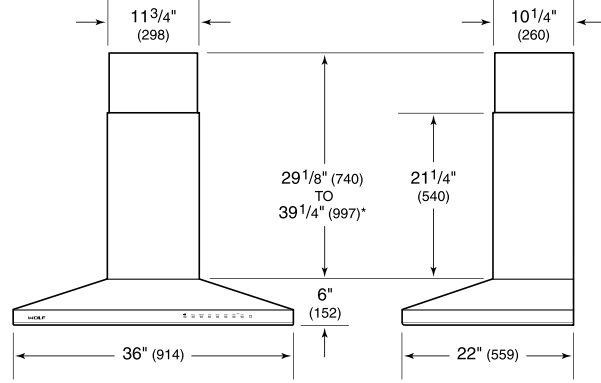

76 cm x 76 cm Paslanmaz Çelik Duvar Siperi

MOTOR SEÇENEKLERİ

- 900 CMH İç Motor
- 1528 CMH Dış Motor
- 2028 CMH Dış Motor
- 2535 CMH Dış Motor

ÜRÜN ÖZELLİKLERİ

Model	ICBVW36S
Ölçüler	914mm G x 152mm Y x 559mm D
Ağırlık	45 kg
Elektrik Bağlantısı	220-240 V; 50/60 Hz
Elektrik Akımı	≤ 6 A
Tahliye	Dikey
Baca Çapı	150 mm
İdeal Davlumbaz - Tezgah Arası Mesafe	Min. 762 mm Max. 914 mm
Priz	2 uçlu topraklama tipi

ELEKTRİK BAĞLANTISI

NOT : Parantez içindeki boyutlar aksi belirtilmedikçe milimetre cinsindedir.

ÖLÇÜLER

*49 1/8" (1248) to 59 1/4" (1505) with accessory flue extension.