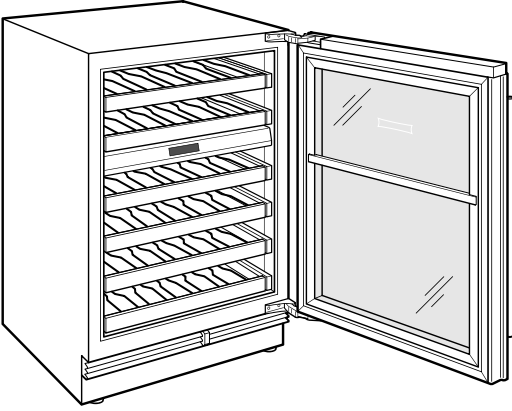

ÜRÜN BİLGİLERİ

Model	ICBDEU2450W
Ölçüler	610mm G x 876mm Y x 587mm D
Kapı Açıklığı	673mm
Ağırlık	88 kg
Elektrik Bağlantısı	220-240 V; 50/60 Hz
Elektrik Akımı	≤ 2 A
Şişe Kapasitesi	42 Şişe
Priz	2 uçlu topraklama tipi

NOT : Parantez içindeki boyutlar aksi belirtilmedikçe milimetre cinsindedir.

İÇ GÖRÜNÜM