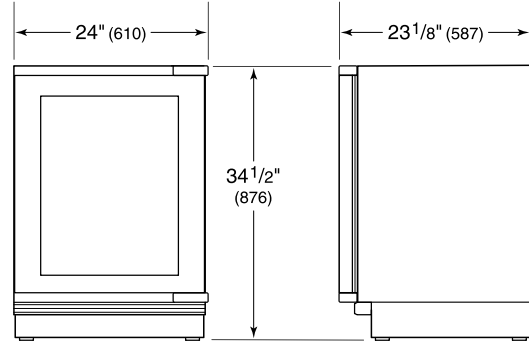

## ÜRÜN BİLGİLERİ

Model	ICBDEU2450W
Ölçüler	610mm G x 876mm Y x 587mm D
Kapı Açıklığı	673mm
Ağırlık	88 kg
Elektrik Bağlantısı	220-240 V; 50/60 Hz
Elektrik Akımı	≤ 2 A
Şişe Kapasitesi	42 Şişe
Priz	2 uçlu topraklama tipi

**NOT :** Parantez içindeki boyutlar aksi belirtilmedikçe milimetre cinsindedir.

## İÇ GÖRÜNÜM

Bu çizim yalnızca iç mekan referansı içindir ve dış görünümü temsil etmeyebilir.

## ÖLÇÜLER

HEIGHT DIMENSIONS ± 1/2" (13)