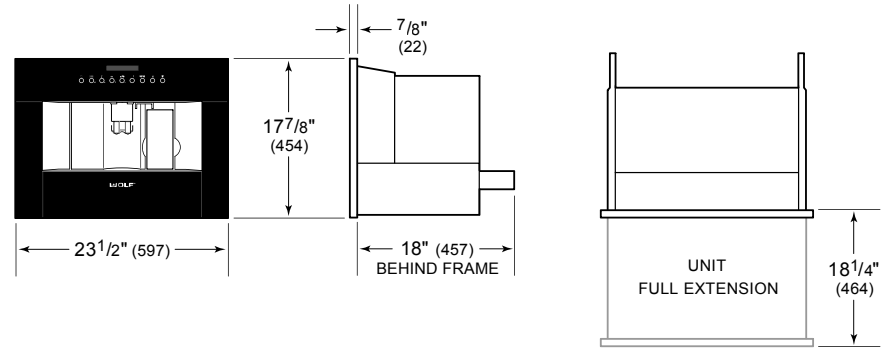

ÜRÜN BİLGİLERİ

Model	ICBEC24/S
Ölçüler	597mm G x 454mm Y x 394mm D
Ağırlık	36 kg
Elektrik Bağlantısı	120 V, 60 Hz
Elektrik Akımı	1350 W

ELEKTRİK BAĞLANTISI

ÖLÇÜLER

STANDART KURULUM