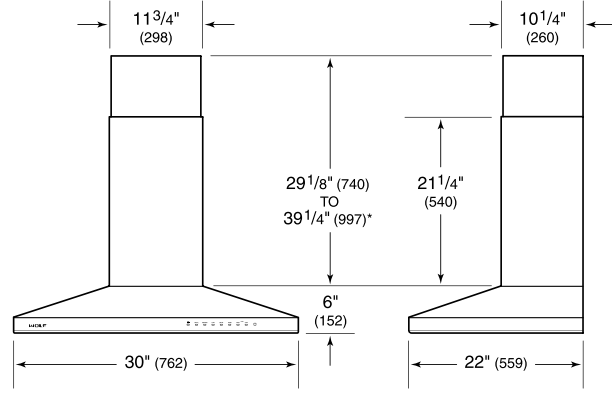

MOTOR SEÇENEKLERİ

- 900 CMH İç Motor
- 1528 CMH Dış Motor
- 2028 CMH Dış Motor
- 2535 CMH Dış Motor

ÜRÜN BİLGİLERİ

Model	ICBVW30S
Ölçüler	762mm W x 152mm H x 559mm D
Ağırlık	39 kg
Elektrik Bağlantısı	220-240 V; 50/60 Hz
Elektrik Akımı	≤ 6 A
Tahliye	Dikey
Baca Çapı	150 mm
İdeal Davlumbaz - Tezgah Arası Mesafe	Min. 762 mm Max. 914 mm
Receptacle	2 uçlu topraklama tipi

ELECTRICAL

NOT : Parantez içindeki boyutlar aksi belirtilmedikçe milimetre cinsindedir.

ÖLÇÜLER

*49 1/8" (1248) to 59 1/4" (1505) with accessory flue extension.