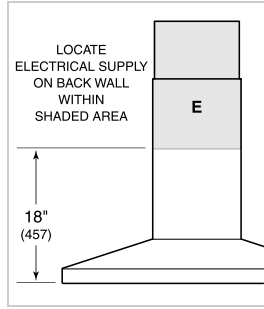

MOTOR SEÇENEKLERİ

- 900 CMH İç Motor
- 1528 CMH Dış Motor
- 2028 CMH Dış Motor
- 2535 CMH Dış Motor

ÜRÜN BİLGİLERİ

Model	ICBVW30S
Ölçüler	762mm W x 152mm H x 559mm D
Ağırlık	39 kg
Elektrik Bağlantısı	220-240 V; 50/60 Hz
Elektrik Akımı	≤ 6 A
Tahliye	Dikey
Baca Çapı	150 mm
İdeal Davlumbaz - Tezgah Arası Mesafe	Min. 762 mm Max. 914 mm
Receptacle	2 uçlu topraklama tipi

ELECTRICAL

NOT : Parantez içindeki boyutlar aksi belirtilmedikçe milimetre cinsindedir.

ÖLÇÜLER

*49 1/8" (1248) to 59 1/4" (1505) with accessory flue extension.